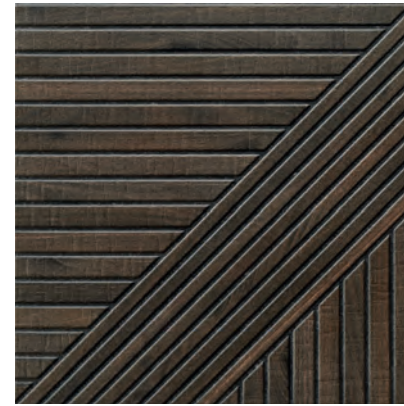

Tangram Wood

44x44 / 17"x17"

Tangram Wood Olive
44x44 Cm · 17"x17" · **K-22**

Tangram Wood Oak
44x44 Cm · 17"x17" · **K-22**

Tangram Wood Walnut
44x44 Cm · 17"x17" · **K-22**

 Junta coloreada. Color de junta sugerida RAL 7036
Coloured grout. Suggested grout colour RAL 7036
Joint coloré. Couleur de joint suggérée RAL 7036

 Junta coloreada. Color de junta sugerida RAL 7022
Coloured grout. Suggested grout colour RAL 7022
Joint coloré. Couleur de joint suggérée RAL 7022

3 relieves distintos en cada color
3 different reliefs in each color
3 reliefs différents dans chaque couleur