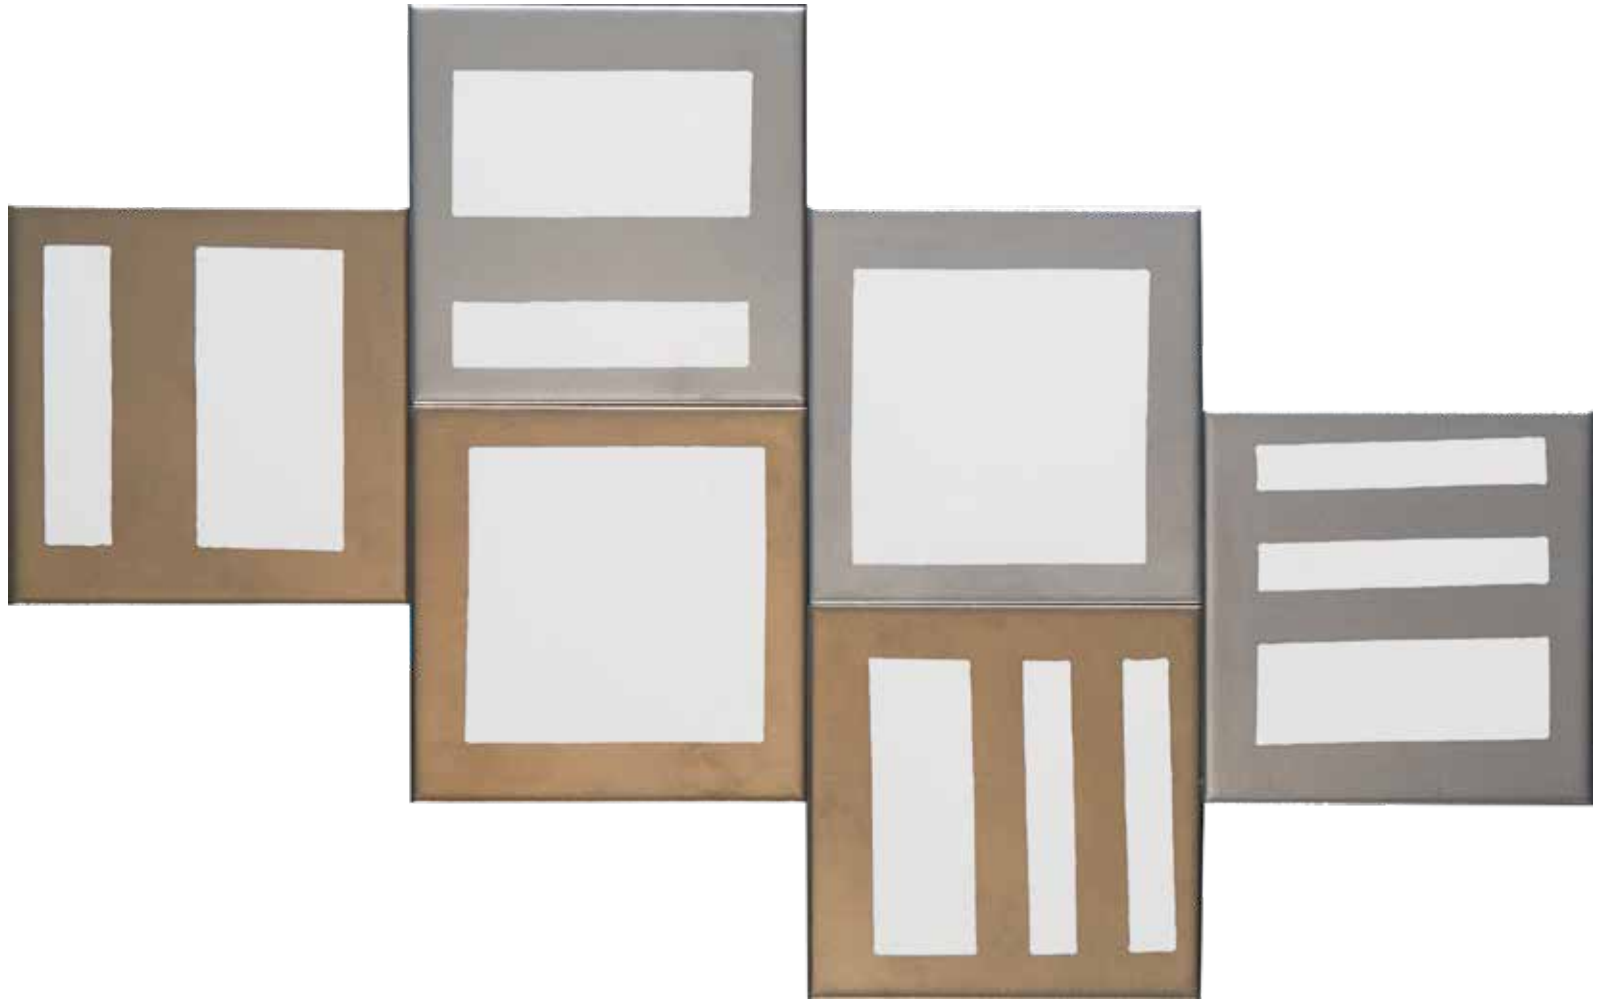

# Metrik

METRIK is inspired by ceramic lattices, used to improve exterior and interior spaces, giving meaning to the term form and function, providing elegance and decorative beauty. The division of spaces takes on a new dimension through this proposal based on different highly decorative geometric and organic shapes.

*METRIK es una serie inspirada en las celosías cerámicas, utilizadas para mejorar los espacios exteriores e interiores dando sentido al término forma y función, proporcionando elegancia y belleza decorativa.*

*La división de espacios adquiere una nueva dimensión mediante esta propuesta basada en diferentes formas geométricas y orgánicas muy decorativas.*

15x15 cm

Metrik 1

Metrik 2

Metrik 3

Color <i>Color</i>	Size <i>Formato</i>	Finish <i>Acabado</i>
Cream/Silver	15x15cm - 6"x6"	Matt / <i>Mate</i>
Cream/Gold	15x15cm - 6"x6"	Matt / <i>Mate</i>
Caramel/Silver	15x15cm - 6"x6"	Matt / <i>Mate</i>
Caramel/Gold	15x15cm - 6"x6"	Matt / <i>Mate</i>
Smoke/Silver	15x15cm - 6"x6"	Matt / <i>Mate</i>
Smoke/Gold	15x15cm - 6"x6"	Matt / <i>Mate</i>
Cream	15x15cm - 6"x6"	Matt / <i>Mate</i>
Caramel	15x15cm - 6"x6"	Matt / <i>Mate</i>
Smoke	15x15cm - 6"x6"	Matt / <i>Mate</i>