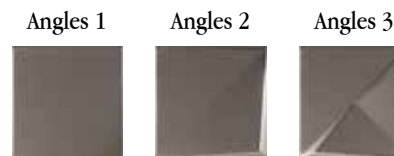

Angles

15x15 cm

Angles 1

Angles 2

Angles 3

Color <i>Color</i>	Size <i>Formato</i>	Finish <i>Acabado</i>
Silver	15x15cm - 6"x6"	Glossy / <i>Brillo</i> Matt / <i>Mate</i>
Gold	15x15cm - 6"x6"	Glossy / <i>Brillo</i> Matt / <i>Mate</i>
Rose Gold	15x15cm - 6"x6"	Glossy / <i>Brillo</i> Matt / <i>Mate</i>
White	15x15cm - 6"x6"	Glossy / <i>Brillo</i> Matt / <i>Mate</i>

White body / *Pasta blanca*
Thickness: 8mm (0,31") / *Espesor: 8mm*
Internal walls covering / *Revestimiento paredes interiores*

Silver Matt

Silver Gloss

Gold Matt

Gold Gloss

Rose Gold Matt

Rose Gold Gloss

Aubergine Matt